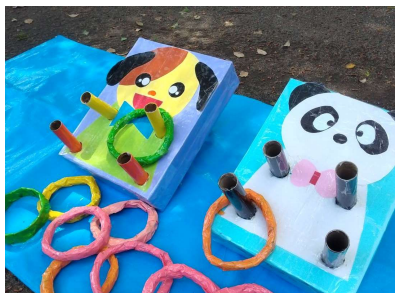

※日曜日は晴天で、園庭がめかるんでいなければ、外に手作り遊具を開放します。是非、お父さんも誘ってご家族一緒にお越しください。(手作り遊具は一例です)

8月

日	月	火	水	木	金	土
				1 休み	2 休み	3 休み
4 ☀️ 晴天で外に 遊具を開放	5	6	7 休み	8 休み	9 休み	10 休み
11 🎉 休み	12 🎉 休み	13 休み	14 休み	15 休み	16 休み	17 休み
18 ☀️ 晴天で外に 遊具を開放	19	20	21 休み	22 休み	23 休み	24 休み
25 ☀️ 晴天で外に 遊具を開放	26	27	28 休み	29 休み	30 休み	31 休み