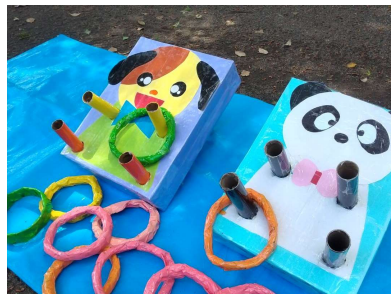

11月

日	月	火	水	木	金	土
					1 休み	2 休み
3 祝 休み	4 祝 休み	5	6 休み	7 休み	8 休み	9 休み
10 ☀ 晴天で外に 遊具を開放	11	12	13 休み	14 休み	15 休み	16 休み
17 ☀ 晴天で外に 遊具を開放	18	19	20 休み	21 休み	22 休み	23 祝 休み
24 ☀ 晴天で外に 遊具を開放	25	26	27 休み	28 休み	29 休み	30 休み