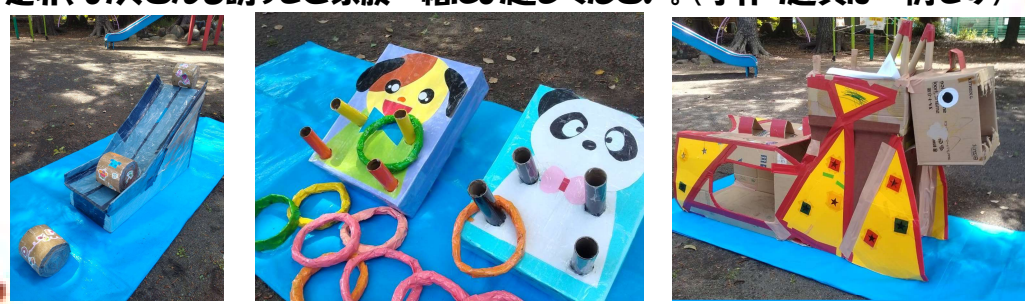

日曜日は晴天で、園庭がめかるんでいなければ、外に手作り遊具を開放します。是非、お父さんも誘ってご家族一緒にお越しください。(手作り遊具は一例です)

12月

日	月	火	水	木	金	土
1 晴天で外に遊具を開放	2	3	4 休み	5 休み	6 休み	7 休み
8 晴天で外に遊具を開放	9 制作	10 制作	11 休み	12 休み	13 休み	14 休み
15 晴天で外に遊具を開放	16	17	18 休み	19 休み	20 休み	21 休み
22 休み	23 休み	24 休み	25 休み	26 休み	27 休み	28 休み
29 休み	30 休み	31 休み				

9.10日は
クリスマス
リース作り

手作り
ドクターイエロー
もいるよ！

子育てサロンひよこのご案内 (1月)

3歳までの乳幼児(就園児可)と保護者を対象に、自由に気軽に集う場として、他の親子との交流や育児相談等を実施します。

伊東駅		セブンイレブン	子育てサロン ひよこ	住所 伊東市湯川2丁目11番30号 (伊東幼稚園湯川分園) TEL 37-2610
魚民伊東駅前店	白寿駐車場 (9.9gym)			
9.9gym	コインパーキング (旧スルガ銀行)	伊東駅前通り	木下幸太郎館	国道 1 3 5 号
				国道 1 3 5 号
				バス

日曜日は晴天で、園庭がめかるんでいなければ、外に手作り遊具を開放します。是非、お父さんも誘ってご家族一緒にお越しください。(手作り遊具は一例です)

1月

日	月	火	水	木	金	土
			1 祝 休み	2 休み	3 休み	4 休み
5 晴 ☀️ 晴天で外に 遊具を開放	6	7	8 休み	9 休み	10 休み	11 休み
12 晴 ☀️ 晴天で外に 遊具を開放	13 祝 休み	14	15 休み	16 休み	17 休み	18 休み
19 晴 ☀️ 晴天で外に 遊具を開放	20	21	22 休み	23 休み	24 休み	25 休み
26 晴 ☀️ 晴天で外に 遊具を開放	27 制作 おににお面作り 🍡	28 制作 おににお面作り 🍡	29 休み	30 休み	31 休み	